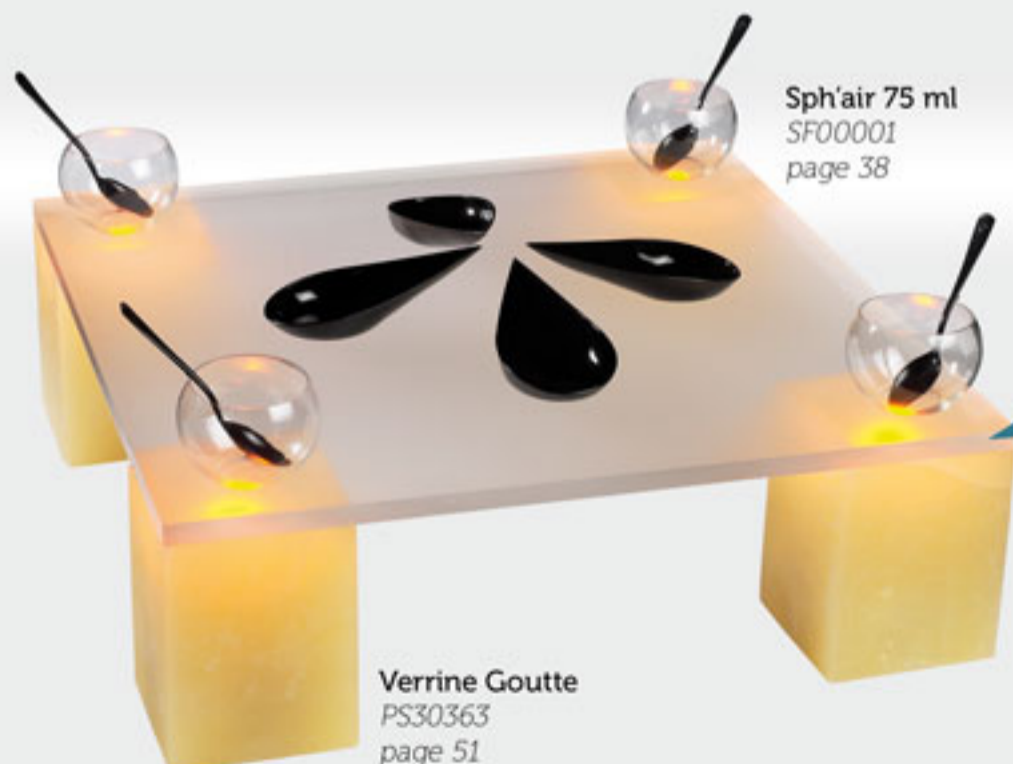

PROMOTION -10 %

avec le code "lumière"

les prix en rouge tiennent compte de la remise

Bougies LED

- 2 intensités au choix
- fonctionnement LED
- ne se consomme pas
- ne brûle pas, ne fume pas
- anti-vent
- économique
- véritable cire parfumée à la main
- effet lueur garanti

- aucun d'entretien
- pas de coulure de cire
- apte pour intérieur ou extérieur, sans risque d'incendie
- aucun risque de brûlure, ni chaleur, même sur les LED
- nul besoin de surveillance
- idéal pour soirées en plein air
- adapté à tout type de site : hôtel, restaurant, spa, bar réception, bord de mer, camping, village de vacances, etc.

Maîtrisez
l'ambiance...

- Mode Bougie : effet flamme vacillante
 - Mode Lampe : lumière fixe
 - Extinction automatique 2h, 4h, 6h ou 8h au choix
 - Variateur d'intensité
- télécommande fournie avec chaque bougie (piles non fournies)

Support BUFFET pour créer une ambiance originale Illuminez vos cocktails et buffets !

Sph'air 75 ml
SF00001
page 38

Verrine Goutte
PS30363
page 51

Mini cuillère argentée
CS50724
page 64

PLAQUE PLEXI :
LAVABLE !
REUTILISABLE !
NORME TRAITEUR !
NORME PATISSIERE !